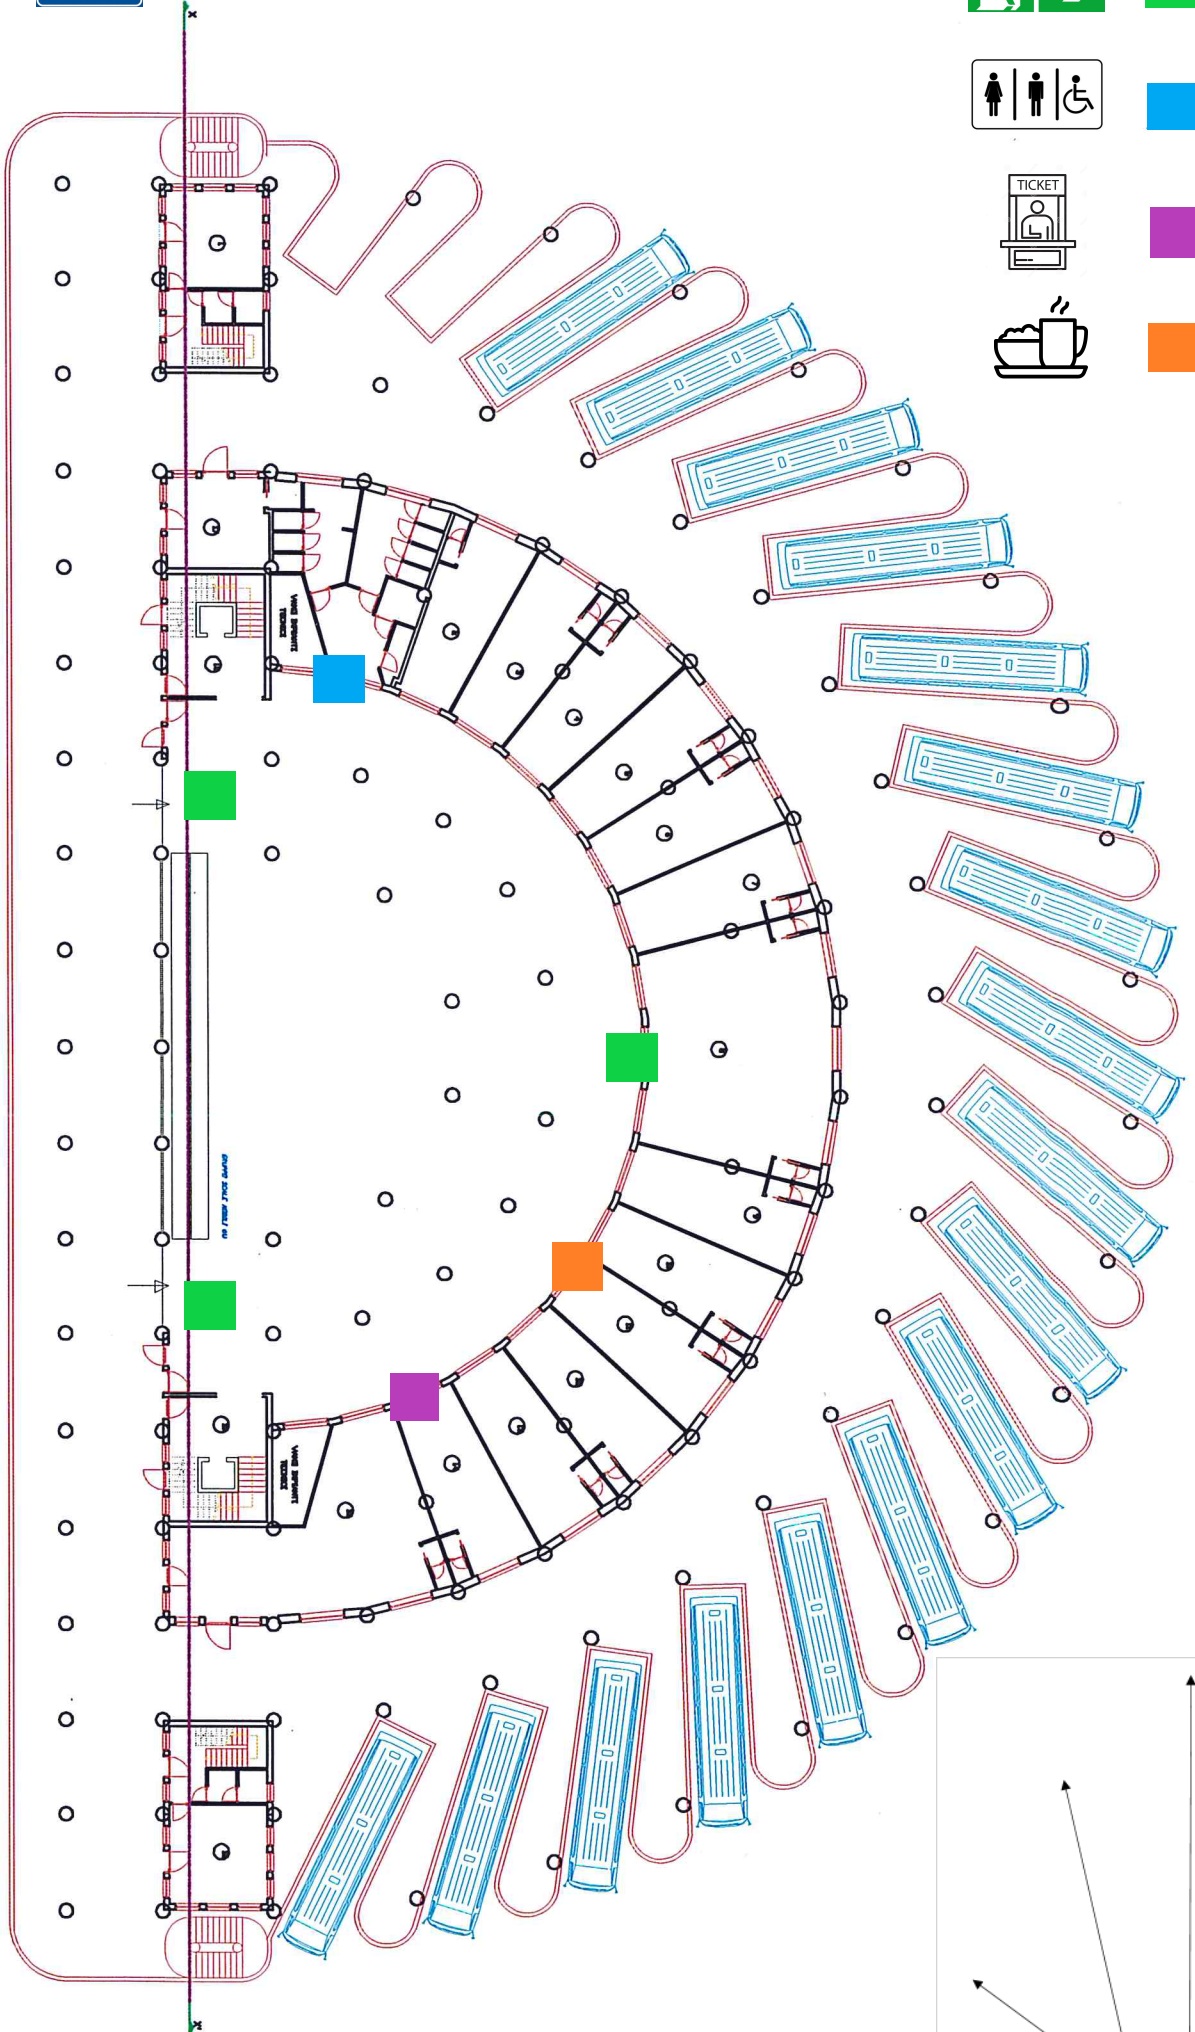

PARTENZE ED ARRIVI BUS SERVIZIO URBANO CITTÀ DI CROTONE

PARTENZE ED ARRIVI BUS SERVIZI TPL ED MLP